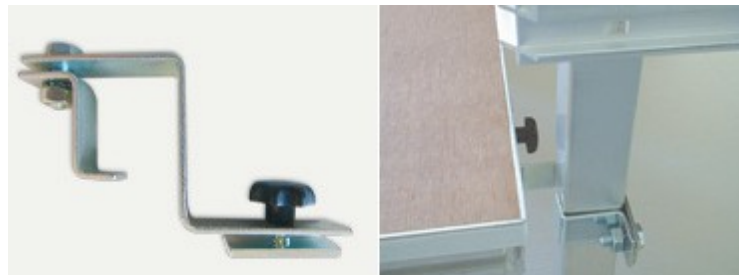

Nowy model podestu składanego, rewelacyjna konstrukcja umożliwia złożenie i transportu bez wysiłku zamontowane na stałe kółka pozwalają na przemieszczanie i

Speedi vario

Speedi

Podest SPEEDI ma nośność 750kg/m² , możliwość zmiennej wysokości nóg i podstawowy wymiar 125x250 cm z możliwością jego zmiany poprzez dołączenie następnego podestu.